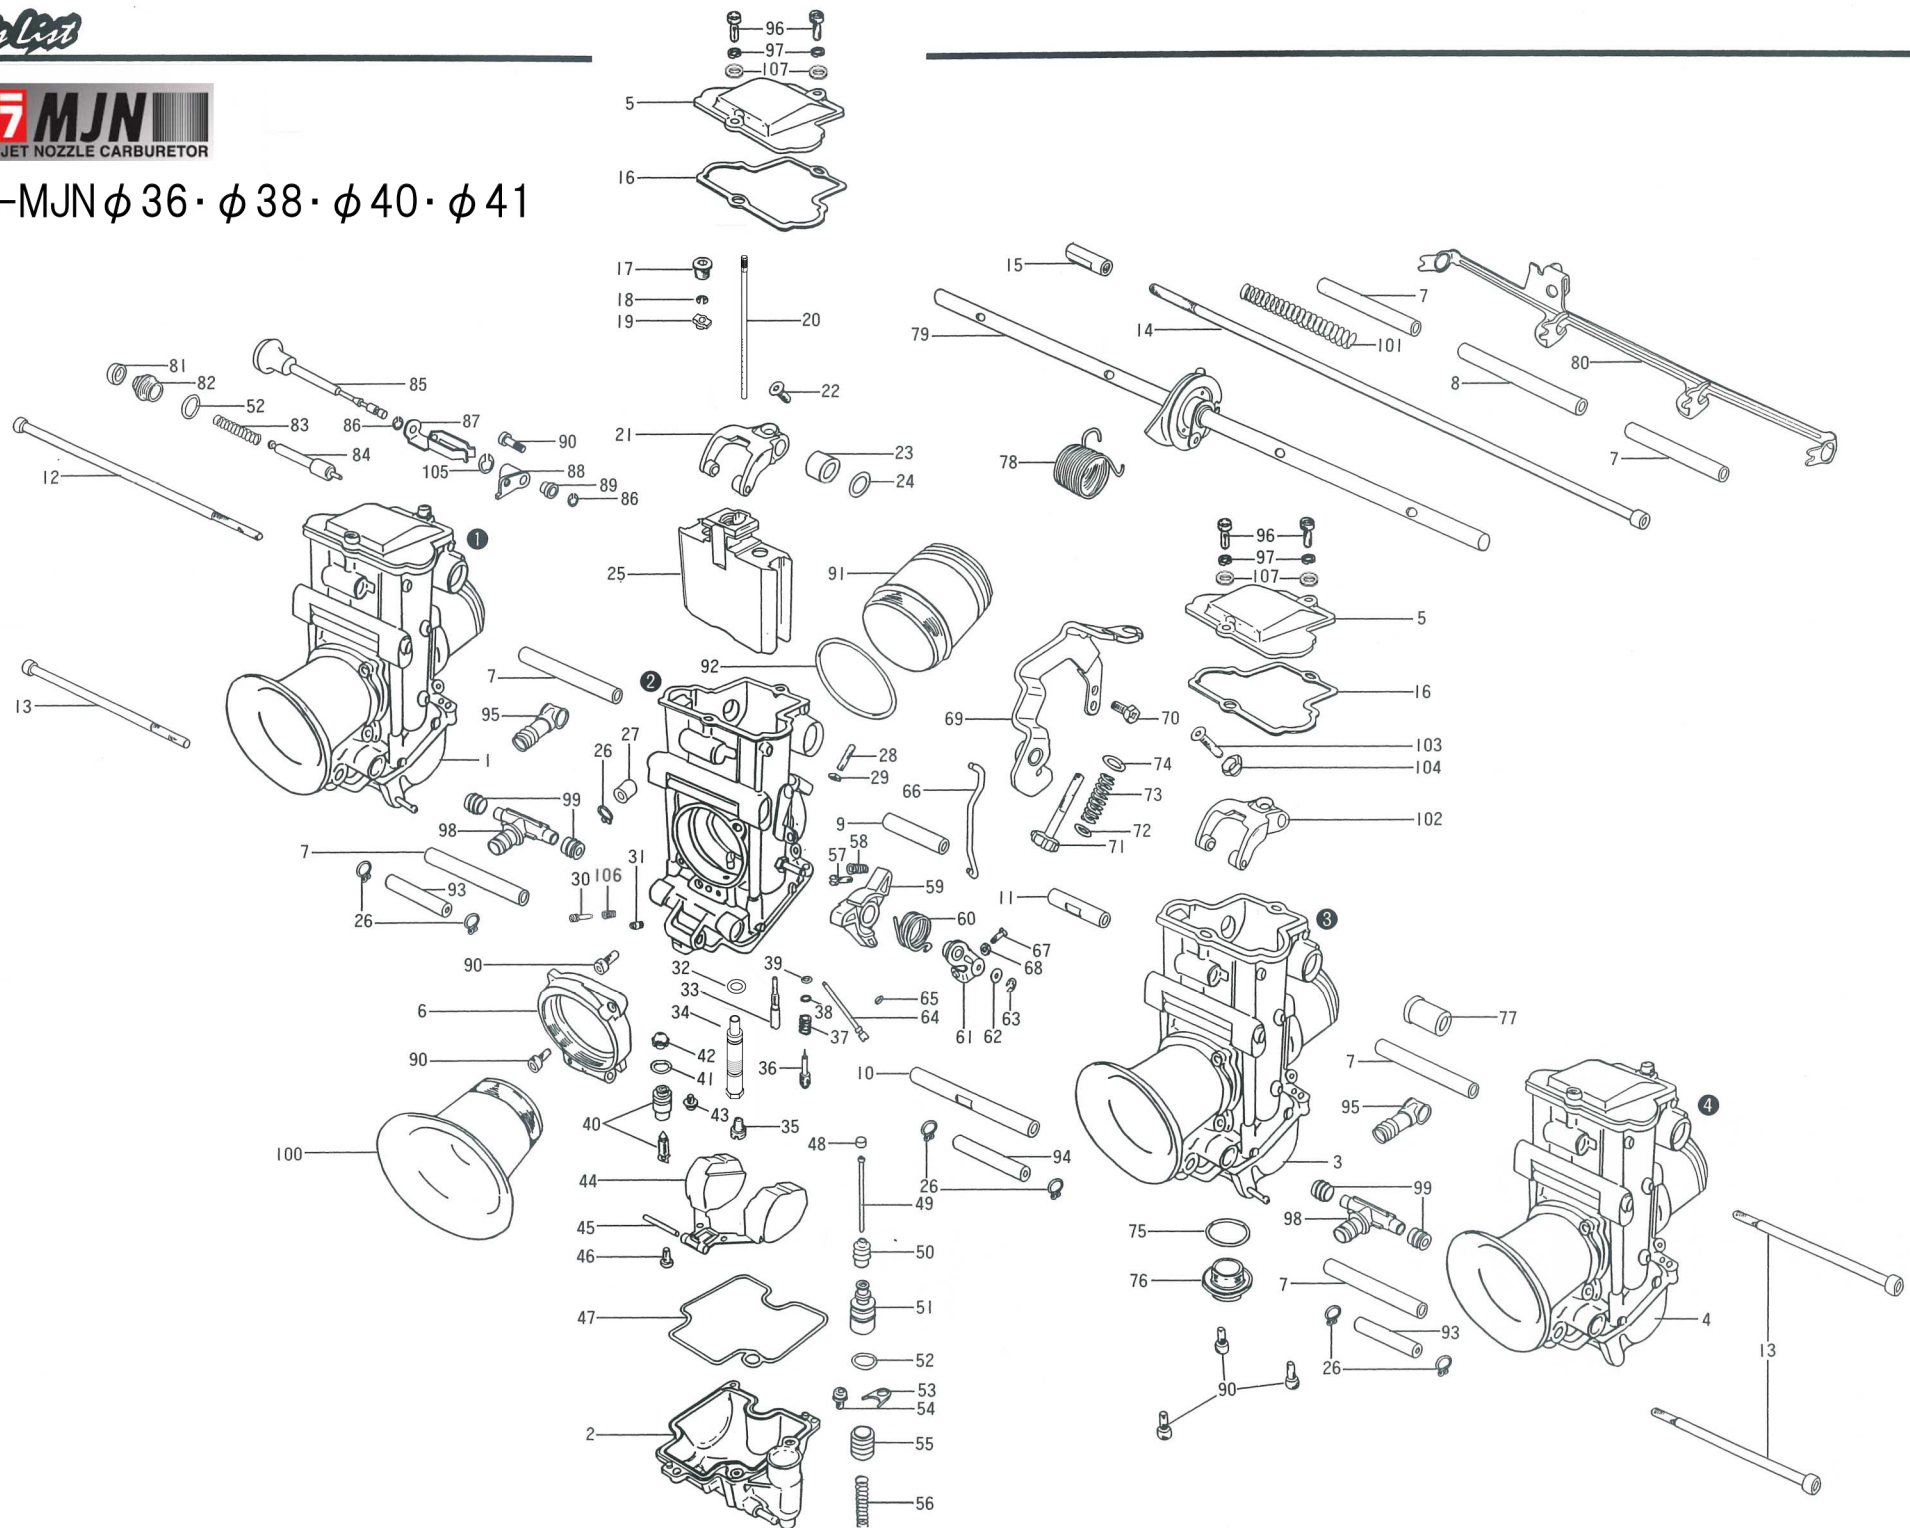

TMR-MJN $\phi 36 \cdot \phi 38 \cdot \phi 40 \cdot \phi 41$

TMR-MJN φ36、φ38、φ40、φ41

No.	部品番号		部品名称	1番 気筒	2番 気筒	3番 気筒	4番 気筒	1機	備考
	ヨシムラ品番	ミクニ品番							
1	779-000-0195	TMR40/173	フロートチャンバボディ#1	1	-	-	-	-	
2	779-000-0196	TMR40/175	フロートチャンバボディ#2	-	1	-	-	-	
3	779-000-0197	TMR40/177	フロートチャンバボディ#3	-	-	1	-	-	
4	779-000-0198	TMR40/179	フロートチャンバボディ#4	-	-	-	1	-	
5	776-041-9000	776-37003-1A	MJNフジカバ(赤)	1	1	1	1	-	
6	右記リスト1をご参照ください。	アダプタファンネル(ガンメタ)	1	1	1	1	-	△ボアにより品番が違うもの	
7	右記リスト2をご参照ください。	パイプ ジョイント	-	-	-	-	6	●キャブピッチにより品番が違うもの	
8	右記リスト2をご参照ください。	パイプ ジョイント	-	-	-	-	1	●キャブピッチにより品番が違うもの	
9	779-000-0009	TMR40/52	パイプ ジョイント	-	-	-	-	-	
10	右記リスト2をご参照ください。	ロッド ジョイント	-	-	-	-	1	●キャブピッチにより品番が違うもの	
11	右記リスト2をご参照ください。	ロッド ジョイント	-	-	-	-	1	●キャブピッチにより品番が違うもの	
12	右記リスト2をご参照ください。	ボルト ジョイント	-	-	-	-	1	●キャブピッチにより品番が違うもの	
13	右記リスト2をご参照ください。	ボルト ジョイント	-	-	-	-	3	●キャブピッチにより品番が違うもの	
14	右記リスト2をご参照ください。	シャフト ジョイント	-	-	-	-	1	●キャブピッチにより品番が違うもの	
15	779-000-0015	TMR40/63	ロッド	-	-	-	-	1	
16	779-000-0016	TMR40/07	ガスケット トップカバー	1	1	1	1	-	
17	779-000-0017	TMR40/06	ホルダー ジェットニードル	1	1	1	1	-	
18	779-000-0018	TM32/90	リング ジェットニードル	1	1	1	1	-	
19	776-000-3000	TM36/125	樹脂リング/TMR-MJN/スル	1	1	1	1	-	
20	別紙 TMR-MJN/スルをご覧ください。	TMR-MJN/スル	1	1	1	1	-	◎番手指定が必要	
21	779-000-0021	TMR40/76	レバーアッシュ アクセレータ	-	1	-	-	-	
22	779-000-0022	TMR40/62-1A	スクリュ レバー	-	1	-	-	-	
23	779-000-0023	N167124	リング ピストンバルブ	-	1	-	-	-	
24	779-000-0024	N132043	パッキン	-	1	-	-	-	
25	779-000-0025	832-57001-1.0	スロットルバルブ	1	1	1	1	-	
26	779-000-0026	VM28/323	クリップ	2	3	3	2	-	パキュームキャブ、ホース
27	779-000-0027	VM44/15	キャブピッチ パキュームニッブル	1	1	1	1	-	
28	779-000-0028	TMR40/99	スクリュ ストップ	-	1	-	-	-	
29	779-000-0029	N3-04-B	ナット ストップバスクリュ	-	1	-	-	-	
30	779-000-0022	604-16032	エアスクリュ	1	1	1	1	-	AS仕様
31	779-000-0031	N211100 #0	メーンエアジェット	1	1	1	1	-	ゼロ
32	779-000-0204	VM14/147	リング/TMR-MJN/スル	1	1	1	1	-	
33	別紙 セッティングパーツをご覧ください。	パイロットジェット N224103	1	1	1	1	-	◎番手指定が必要	
34	776-000-2000	TMR40/105	/スルがド(TMR-MJN)	1	1	1	1	-	
35	別紙 セッティングパーツをご覧ください。	メーンジェット N100604	1	1	1	1	-	◎番手指定が必要	
36	779-000-0036	N138192	パイロットスクリュ	1	1	1	1	-	
37	779-000-0037	N138187	スプリング パイロットスクリュ	1	1	1	1	-	
38	779-000-0038	VM12/33	ワッシャ パイロットスクリュ	1	1	1	1	-	
39	779-000-0039	N133037	リング パイロットスクリュ	1	1	1	1	-	
40	別紙 セッティングパーツをご覧ください。	ニードルバルブアッシュ 786-35003	1	1	1	1	-	◎番手指定が必要 標準は2.8	
41	779-000-0041	KV/10	リング	1	1	1	1	-	
42	779-000-0042	VM18/233	フィルタ ニードルバルブ	1	1	1	1	-	
43	779-000-0043	N178058	スクリュ ニードルバルブ	1	1	1	1	-	
44	779-000-0044	859-32030	フロートアッシュ	1	1	1	1	-	
45	779-000-0045	VM20/315	ピン フロート	1	1	1	1	-	
46	779-000-0046	C2=0408	スクリュ フロートピン	1	1	1	1	-	
47	779-000-0047	616-93032	リング フロートチャンバ	1	1	1	1	-	
48	779-000-0048	VM14/357	キャブピッチ アクセレータロッド	-	1	-	-	-	
49	779-000-0049	TMR40/148	ブッシュロッド アクセレータ	-	1	-	-	-	
50	779-000-0050	N193286	キャブピッチ アクセレータロッド	-	1	-	-	-	
51	779-000-0051	640-11007	ガイドホルダ アクセレータロッド	-	1	-	-	-	
52	779-000-0052	E100525	リング	1	2	1	1	-	ガイドホルダー、スターター
53	779-000-0053	VM24/560	プレート ガイドホルダ	-	1	-	-	-	
54	779-000-0054	CW2=0408	スクリュ プレート	-	1	-	-	-	
55	779-000-0055	TM40/56	ブラブラ アクセレータ	-	1	-	-	-	
56	779-000-0056	VM14SC13/89	スプリング ブラブラ	-	1	-	-	-	
57	779-000-0057	S3-0314-B	スクリュ アクセレータストロークアジャスト	-	1	-	-	-	
58	779-000-0058	730-05005	スプリング アクセレータアジャスト	-	1	-	-	-	
59	779-000-0059	TMR40/141	レバー アクセレータ	-	1	-	-	-	
60	779-000-0060	TMR40/151	スプリングアクセレータ	-	1	-	-	-	
61	779-000-0061	TMR40/139	レバーアッシュ アクセレータ	-	1	-	-	-	
62	779-000-0062	B40L/10	パッキン アクセレータレバー	-	1	-	-	-	
63	779-000-0063	BSW28/70	Eリング アクセレータレバー	-	1	-	-	-	
64	779-000-0064	TMR40/14-40	ポンプ/スル アクセレータ	1	1	1	1	-	
65	779-000-0065	N124063	リング	1	1	1	1	-	
66	779-000-0066	TMR40/134	ロッド レバーリンク	-	1	-	-	-	
67	779-000-0067	S3=0308-B	スクリュ アクセレータタイミングアジャスト	-	1	-	-	-	
68	779-000-0068	N2=03-B	ナット アクセレータアジャスト	-	1	-	-	-	
69	779-000-0214	TMR40/131-1A	ブラケット スロットルワイヤ(センターリンク)	-	1	-	-	-	センターリンク用
69-A	779-000-0215	TMR40/180-1A	ブラケット スロットルワイヤ(サイドリンク)	-	1	-	-	-	サイドリンク用
70	779-000-0070	B3=0510-B	ボルト ブラケット	-	1	-	-	-	