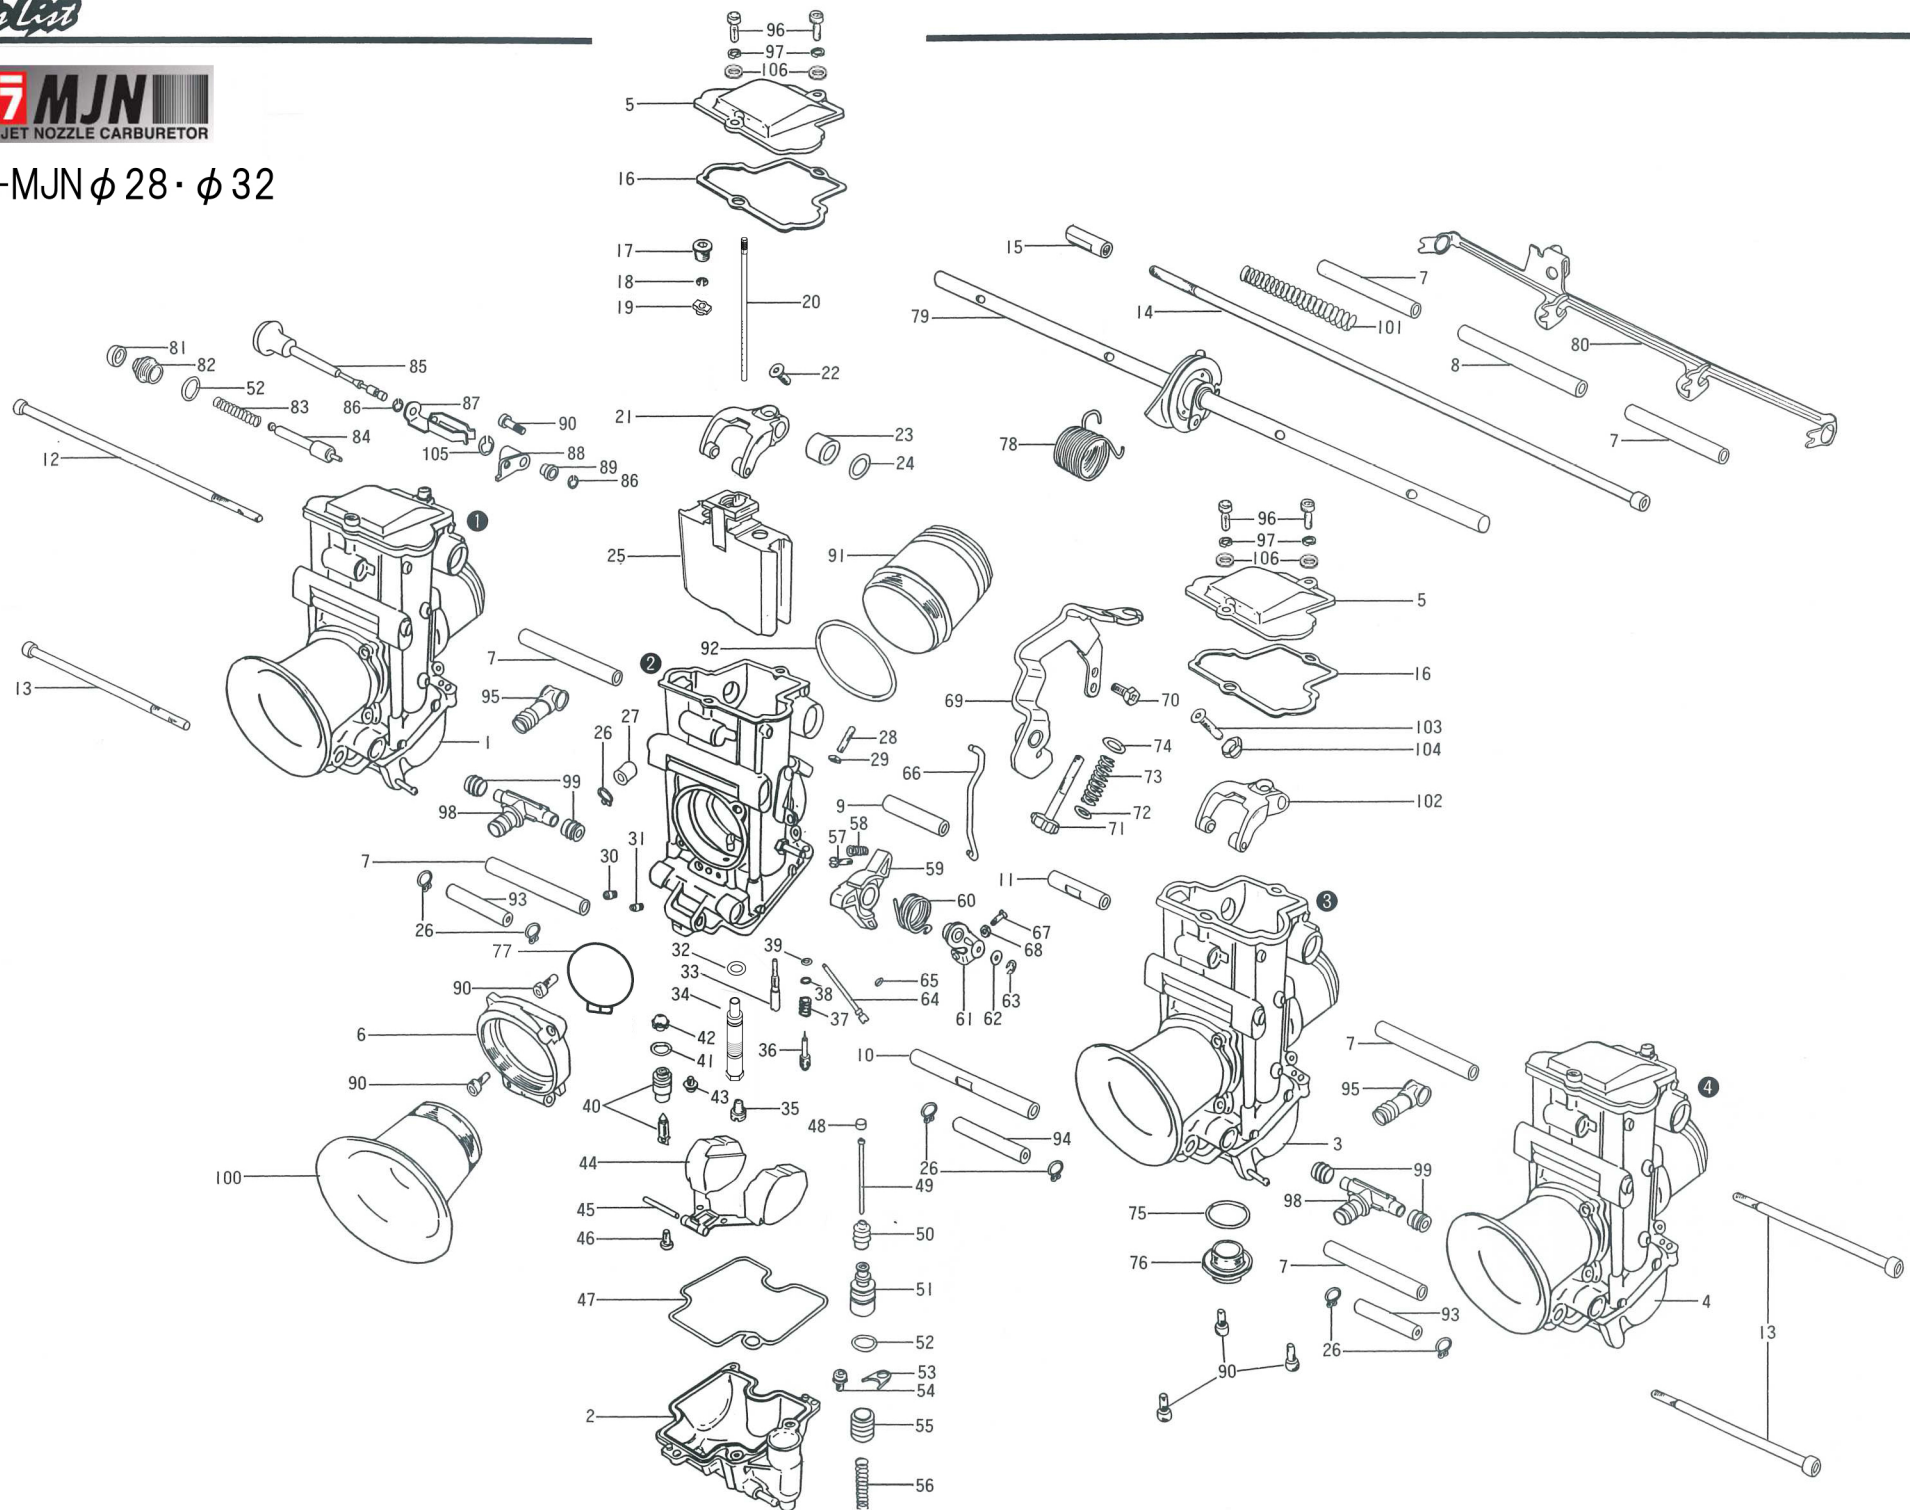

TMR-MJN $\phi 28 \cdot \phi 32$

TMR-MJN φ28、φ32

No.	部品番号		部品名称	1番 気筒	2番 気筒	3番 気筒	4番 気筒	1機	備考
	ヨシムラ品番	ミクニ品番							
1	779-000-0195	TMR40/173	フロートチャンバボディー#1	1	-	-	-	-	
2	779-000-0196	TMR40/175	フロートチャンバボディー#2	-	1	-	-	-	
3	779-000-0197	TMR40/177	フロートチャンバボディー#3	-	-	1	-	-	
4	779-000-0198	TMR40/179	フロートチャンバボディー#4	-	-	-	1	-	
5	776-032-9000	776-36003-1A	MJNハブカバー(赤)	1	1	1	1	-	
6	右記リスト1をご参照ください。	アダプタファンネル(ガンメタ)		1	1	1	1	-	△ポアにより品番が違うもの
7	右記リスト2をご参照ください。	パイプ ジョイント		-	-	-	-	6	●キャブピッチにより品番が違うもの
8	右記リスト2をご参照ください。	パイプ ジョイント		-	-	-	-	1	●キャブピッチにより品番が違うもの
9	779-000-0009	TMR40/52	パイプ ジョイント	-	-	-	-	-	
10	右記リスト2をご参照ください。	ロッド ジョイント		-	-	-	-	1	●キャブピッチにより品番が違うもの
11	右記リスト2をご参照ください。	ロッド ジョイント		-	-	-	-	1	●キャブピッチにより品番が違うもの
12	右記リスト2をご参照ください。	ボルト ジョイント		-	-	-	-	1	●キャブピッチにより品番が違うもの
13	右記リスト2をご参照ください。	ボルト ジョイント		-	-	-	-	3	●キャブピッチにより品番が違うもの
14	右記リスト2をご参照ください。	シャフト ジョイント		-	-	-	-	1	●キャブピッチにより品番が違うもの
15	779-000-0015	TMR40/63	ロッド	-	-	-	-	1	
16	779-000-0161	TMR35/04	ガスケット トップカバー	1	1	1	1	-	
17	779-000-0017	TMR40/06	ホルダー ジェットニードル	1	1	1	1	-	
18	779-000-0018	TM32/190	リング ジェットニードル	1	1	1	1	-	
19	776-000-3000	TM36/125	樹脂リング/TMR-MJN/スル	1	1	1	1	-	
20	別紙 TMR-MJN/スルをご覧ください。	TMR-MJN/スル		1	1	1	1	-	◎番手指定が必要
21	779-000-0021	TMR40/76	レバーアッシュ アクセレータ	-	1	-	-	-	
22	779-000-0022	TMR40/62-1A	スクリュ レバー	-	1	-	-	-	
23	779-000-0023	N167124	リング ビストンバルブ	-	1	-	-	-	
24	779-000-0024	N132043	パッキン	-	1	-	-	-	
25	779-000-0182	832-50001-1.0	スロットルバルブ	1	1	1	1	-	
26	779-000-0026	VM28/323	クリップ	2	3	3	2	-	パキュームキャブ、ホース
27	779-000-0027	VM44/15	キャブ パキュームニップル	1	1	1	1	-	
28	779-000-0255	TMR40/99-1A	スクリュ ストップ	-	1	-	-	-	
29	779-000-0029	N3-04-B	ナット ストップバスクリュ	-	1	-	-	-	
30	別紙 セッティングパーツをご覧ください。	パイロットエアジェット N211100		1	1	1	1	-	◎番手指定が必要
31	779-000-0031	N211100 #0	メインエアジェット	1	1	1	1	-	ゼロ
32	779-000-0204	VM14/147	Oリング TMR-MJN/スル	1	1	1	1	-	
33	別紙 セッティングパーツをご覧ください。	パイロットジェット N224103		1	1	1	1	-	◎番手指定が必要
34	776-000-2000	TMR40/105	/スルがド(TMR-MJN)	1	1	1	1	-	
35	別紙 セッティングパーツをご覧ください。	メインジェット N100604		1	1	1	1	-	◎番手指定が必要
36	779-000-0036	N138192	パイロットスクリュ	1	1	1	1	-	
37	779-000-0037	N138187	スプリング パイロットスクリュ	1	1	1	1	-	
38	779-000-0038	VM12/33	ワッシャ パイロットスクリュ	1	1	1	1	-	
39	779-000-0039	N133037	Oリング パイロットスクリュ	1	1	1	1	-	
40	別紙 セッティングパーツをご覧ください。	ニードルバルブアッシュ 786-35003		1	1	1	1	-	◎番手指定が必要 標準は2.8
41	779-000-0041	KV/10	Oリング	1	1	1	1	-	
42	779-000-0042	VM18/233	フィルタ ニードルバルブ	1	1	1	1	-	
43	779-000-0043	N178058	スクリュ ニードルバルブ	1	1	1	1	-	
44	779-000-0044	859-32030	フロートアッシュ	1	1	1	1	-	
45	779-000-0045	VM20/315	ピン フロート	1	1	1	1	-	
46	779-000-0046	C2=0408	スクリュ フロートピン	1	1	1	1	-	
47	779-000-0047	616-93032	Oリング フロートチャンバ	1	1	1	1	-	
48	779-000-0048	VM14/357	キャブ アクセレータロッド	-	1	-	-	-	
49	779-000-0049	TMR40/148	プッシュロッド アクセレータ	-	1	-	-	-	
50	779-000-0050	N193286	キャブ アクセレータロッド	-	1	-	-	-	
51	779-000-0051	640-11007	ガイドホルダ アクセレータロッド	-	1	-	-	-	
52	779-000-0052	E100525	Oリング	1	2	1	1	-	ガイドホルダー、スターター
53	779-000-0053	VM24/560	プレート ガイドホルダ	-	1	-	-	-	
54	779-000-0054	CW2=0408	スクリュ プレート	-	1	-	-	-	
55	779-000-0055	TM40/56	ブランジヤ アクセレータ	-	1	-	-	-	
56	779-000-0056	VM145C13/89	スプリング ブランジヤ	-	1	-	-	-	
57	779-000-0256	S3=0312-B	スクリュ アクセレータストロークアジャスト	-	1	-	-	-	
58	779-000-0058	730-05005	スプリング アクセレータアジャスト	-	1	-	-	-	
59	779-000-0059	TMR40/141	レバー アクセレータ	-	1	-	-	-	
60	779-000-0060	TMR40/151	スプリングアクセレータ	-	1	-	-	-	
61	779-000-0061	TMR40/139	レバーアッシュ アクセレータ	-	1	-	-	-	
62	779-000-0062	B40L/10	パッキン アクセレータレバー	-	1	-	-	-	
63	779-000-0063	BSW28/70	Eリング アクセレータレバー	-	1	-	-	-	
64	779-000-0064	TMR40/14-40	ポンプ/スル アクセレータ	1	1	1	1	-	
65	779-000-0065	N124063	Oリング	1	1	1	1	-	
66	779-000-0163	TMR35/06	ロッド レバーリンク	-	1	-	-	-	
67	779-000-0067	S3=0308-B	スクリュ アクセレータタイミングアジャスト	-	1	-	-	-	
68	779-000-0068	N2=03-B	ナット アクセレータアジャスト	-	1	-	-	-	
69	779-000-0214	TMR40/131-1A	ブラケット スロットルワイヤ(センターリング)	-	1	-	-	-	センターリング用
70	779-000-0070	B3=0510-B	ボルト ブラケット	-	1	-	-	-	