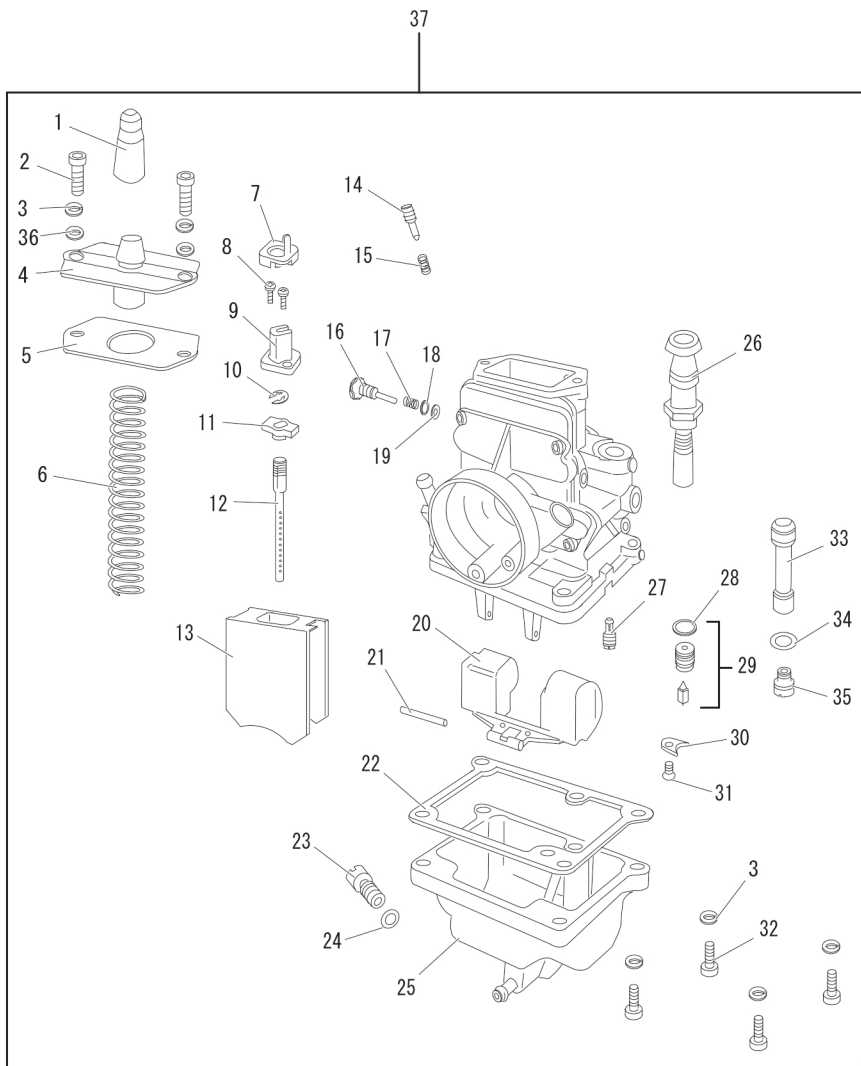

# TM-MJN22 Parts List

見出番号	ヨシムラ品番	ミクニ品番	品名	使用個数					
				MONKEY	Ape100	Ape(50)	XR100 Motard	XR50 Motard	NSF100
1	701-124-0038	VM26/46	キャップ	1	1	1	1	1	1
2	779-000-0096	TMR40/04-1A	ボルト	2	2	2	2	2	2
3	701-026-0010	W4-04-K	スプリングワッシャー	6	6	6	6	6	6
4	701-124-0037	TM24/13	トップキャップ	1	1	1	1	1	1
5	701-124-0036	VM24/785	G/K・トップキャップ	1	1	1	1	1	1
6	701-124-0030	730-11003	スプリング	1	1	1	1	1	1
7	701-124-0039	VM24/791	樹脂リング	1	1	1	1	1	1
8	701-124-0011	CW2=2.608	スクリュー・COMP	2	2	2	2	2	2
9	701-124-0029	VM24/790	コネクタ	1	1	1	1	1	1
10	779-000-0018	TM32/90	Gリング	1	1	1	1	1	1
11	776-000-3000	TM36/125	リング	1	1	1	1	1	1
12	701-124-0007	-	MJN "MA" (24mm MONKEY)	-	-	-	-	-	-
12	776-221-1000	-	MJN "MB" (22mm MONKEY)	1	-	-	-	-	-
12	776-241-1000	-	MJN "AA" (24mm Ape100, Ape)	-	-	-	-	-	-
12	776-242-1000	-	MJN "AB" (24mm XR100/50 Motard, NSF100)	-	-	-	-	-	-
12	776-243-1000	-	MJN "AF" (24mm ヨシムラヘッド用)	-	-	-	-	-	-
12	776-222-1000	-	MJN "AG" (22mm ヨシムラヘッド用)	-	1	-	1	-	1
13	701-122-0016	832-30013-2.0	スロットルバルブ	1	1	1	1	1	1
14	701-124-0024	VM20/584	エアスクリュー	1	1	1	1	1	1
15	701-124-0023	M12F/46	スプリング	1	1	1	1	1	1
16	701-124-0035	603-27002	アジャストスクリュー	1	1	1	1	1	1
17	701-124-0034	VM15/112	スプリング・アジャストスクリュー	1	1	1	1	1	1
18	701-124-0033	VM14/87	ワッシャー	1	1	1	1	1	1
19	701-124-0032	VM14/75	Oリング・アジャストスクリュー	1	1	1	1	1	1
20	701-124-0010	VM24/365	フロートアッセンブリ	1	1	1	1	1	1
21	701-124-0018	BV26/22	フロートピン	1	1	1	1	1	1
22	701-124-0002	VM20/492	G/K・フロートチャンバーボディ	1	1	1	1	1	1
23	701-124-0009	VM22/185	ドレンボルト	1	1	1	1	1	1
24	701-124-0008	VM22/184	G/K・ドレンボルト	1	1	1	1	1	1
25	701-124-0003	VM24/793-1A	フロートチャンバーボディ	1	1	1	1	1	1
26	701-124-0042	TM24/01	プランジャASSY	1	1	1	1	1	1
27	732-012-****	VM22/210-**	パイロットジェット	1	1	1	1	1	1
28	701-124-0043	VM24/559	Oリング	1	1	1	1	1	1
29	701-124-0045	786-35001	ニードルバルブASSY	1	1	1	1	1	1
30	779-000-0053	VM24/560	プレート	1	1	1	1	1	1
31	779-000-0046	C2=0408	スクリュー	1	1	1	1	1	1
32	701-124-0019	TMR40/04-1C	ボルト	4	4	4	4	4	4
33	701-124-0006	784-21020-N-3	ノズルガイド	1	1	1	1	1	1
34	701-124-0004	VM20/169	ワッシャー・MJ	1	1	1	1	1	1
35	731-010-****	N100 604-**	メインジェット	1	1	1	1	1	1
36	701-026-0020	W1-04-K	ワッシャー	2	2	2	2	2	2
37	701-404-2200	-	ボディASSY (FULL COMP. for MONKEY)	1	-	-	-	-	-
37	701-409-2200	-	ボディASSY (FULL COMP. for XR100M)	-	-	-	1	-	-
37	701-406-2200	-	ボディASSY (FULL COMP. for Ape100)	-	1	-	-	-	-
37	701-489-2200	-	ボディASSY (FULL COMP. for NSF100)	-	-	-	-	-	1